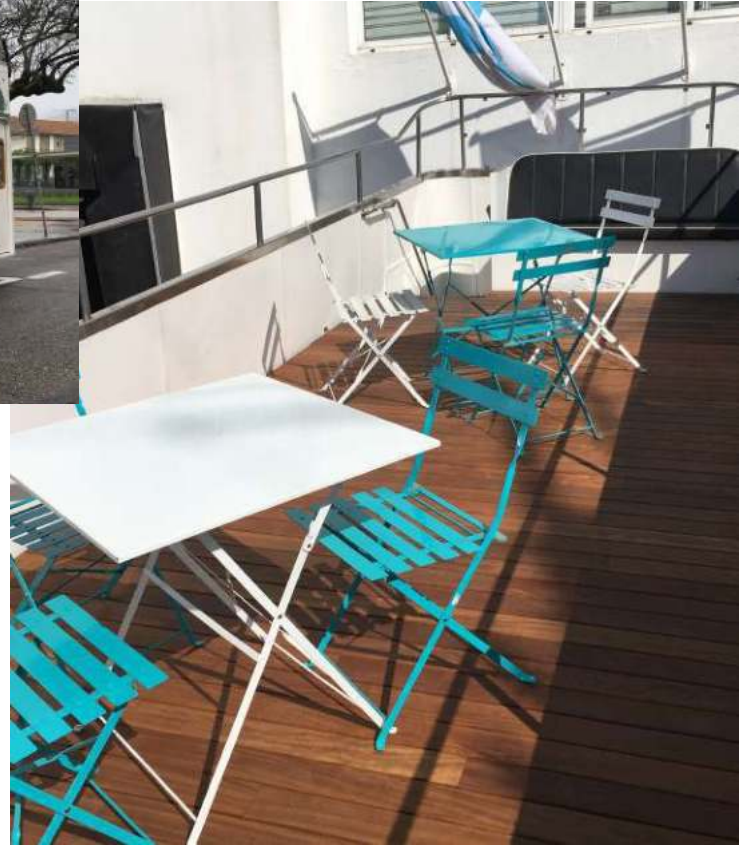

BUS DOS PISOS DESCAPOTABLE FOODTRUCK

Bristol Lodekka LD OPEN TOP/ Gardner 6LW / 1958