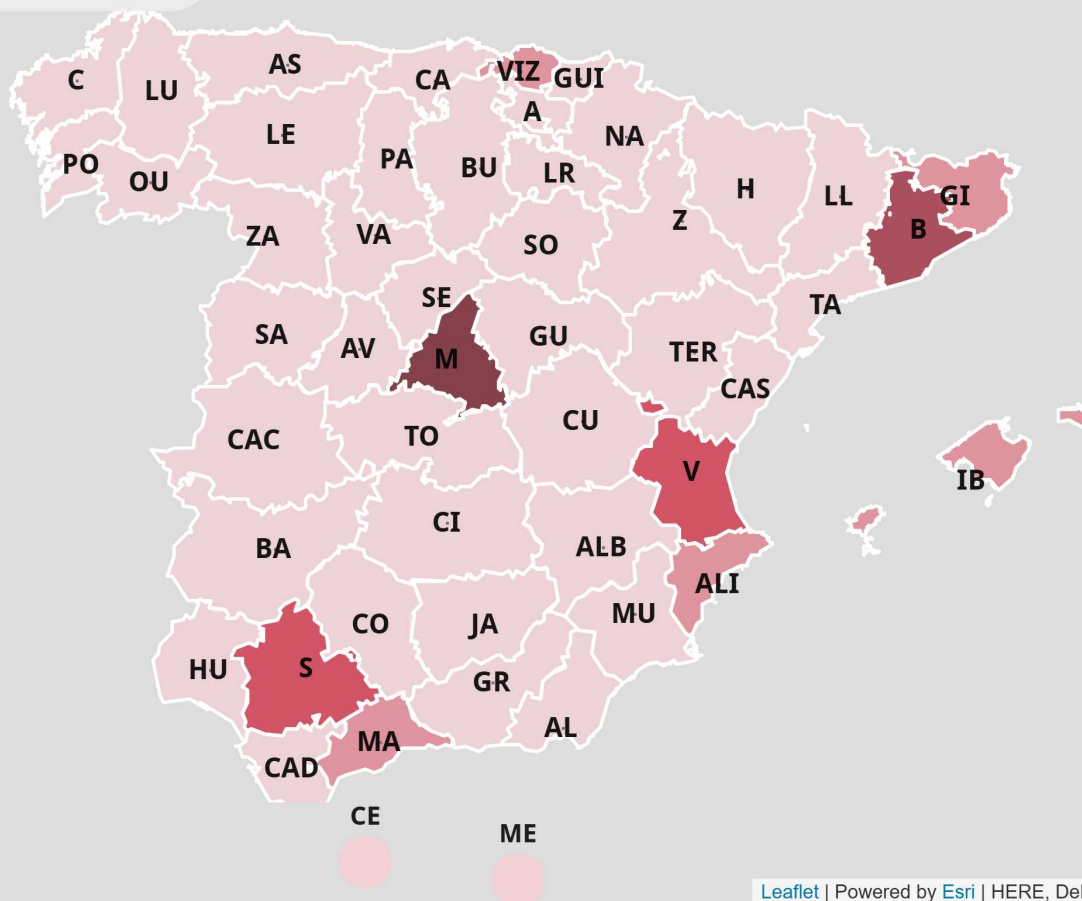

EVENTOS MAGAZINE

Distribución por áreas geográficas

CLAVE

- 0%
- Hasta 1%
- Hasta 3%
- Hasta 10%
- Hasta 30%
- Más de 30%

EVENTOS MAGAZINE

Datos Generales		Difusión Pagada								Dif. Gratuita					Dif. Total
Nº Pub	Tirada útil	Suscrip. Individuales Pago	Suscripciones Bonificadas Pago	Venta al número Pago	Venta al número Bonificada Pago	Venta en Bloque Pago	Venta en Bloque Bonificada Pago	TOTAL DIFUSIÓN PAGADA	Individualizada Continuada	Individualizada Rotatoria	En Bloque Retirada	En Bloque Redistribuida	Buzoneo y Otros	Difusión Gratuita	SUMA DE PROMEDIOS
Febrero 2024	1	5.150	46	0	0	0	0	46	4.658	0	430	0	0	5.088	5.134
Abril 2024	1	4.830	43	0	0	0	0	43	4.564	0	200	0	0	4.764	4.807
Junio 2024	1	4.890	41	0	0	0	0	41	4.565	0	275	0	0	4.840	4.881
Septiembre 2024	1	5.390	37	0	0	0	0	37	4.886	0	280	0	0	5.166	5.203
Noviembre 2024	1	5.470	35	0	0	0	0	35	4.983	0	165	0	0	5.148	5.183
Totales	5	25.730	202	0	0	0	0	202	23.656	0	1.350	0	0	25.006	25.208
Promedio	1	5.146	40	0	0	0	0	40	4.731	0	270	0	0	5.001	5.042
Porcentaje		%	0,79 %	0,00 %	0,00 %	0,00 %	0,00 %	0,79 %	93,83 %	0,00 %	5,36 %	0,00 %	0,00 %	99,19 %	100 %