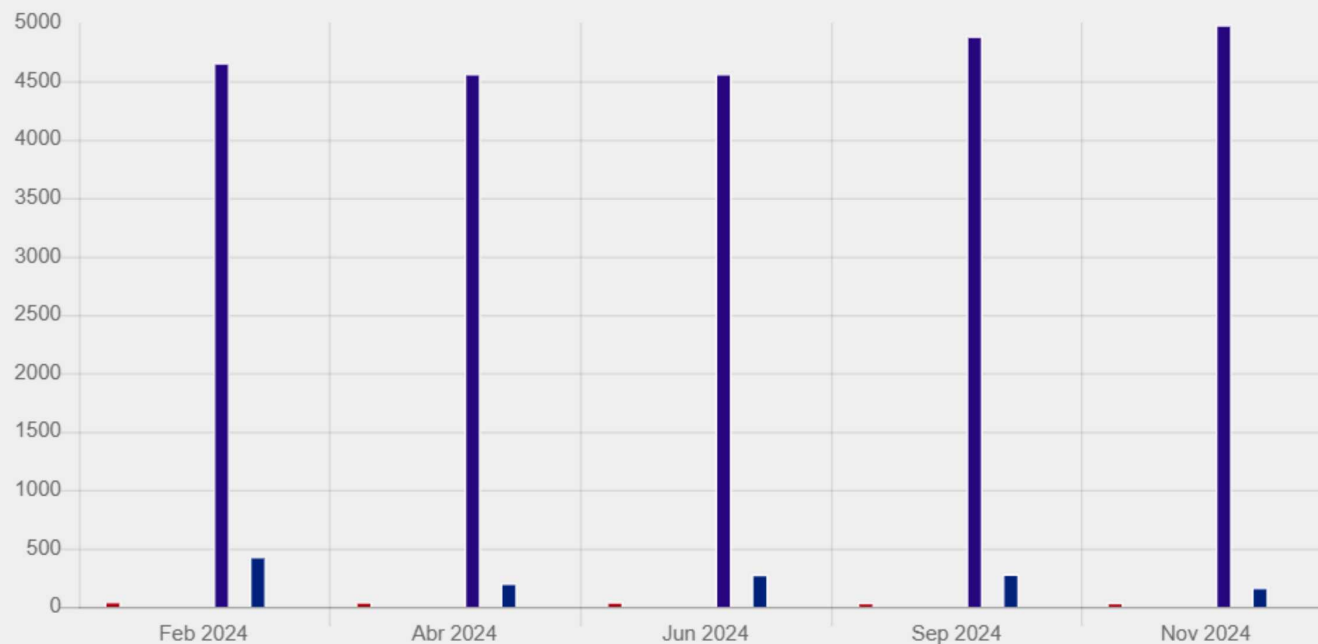

Madrid a 04 de Abril de 2025

EVENTOS MAGAZINE

Reparto por tipo de difusión

- Difusión Pagada
- Difusión Gratuita

0,79
99,19

Evolución de la difusión

Difusión Pagada

- Suscrip. Individuales Pago

Dif. Gratuita

- Individualizada Continuada
- En Bloque Retirada

EVENTOS MAGAZINE

Distribución por áreas geográficas

CLAVE

- 0%
- Hasta 1%
- Hasta 3%
- Hasta 10%
- Hasta 30%
- Más de 30%

EVENTOS MAGAZINE

Datos Generales		Difusión Pagada								Dif. Gratuita					Dif. Total
Nº Pub	Tirada útil	Suscrip. Individuales Pago	Suscripciones Bonificadas Pago	Venta al número Pago	Venta al número Bonificada Pago	Venta en Bloque Pago	Venta en Bloque Bonificada Pago	TOTAL DIFUSIÓN PAGADA	Individualizada Continuada	Individualizada Rotatoria	En Bloque Retirada	En Bloque Redistribuida	Buzoneo y Otros	Difusión Gratuita	SUMA DE PROMEDIOS
Febrero 2024	1	5.150	46	0	0	0	0	46	4.658	0	430	0	0	5.088	5.134
Abril 2024	1	4.830	43	0	0	0	0	43	4.564	0	200	0	0	4.764	4.807
Junio 2024	1	4.890	41	0	0	0	0	41	4.565	0	275	0	0	4.840	4.881
Septiembre 2024	1	5.390	37	0	0	0	0	37	4.886	0	280	0	0	5.166	5.203
Noviembre 2024	1	5.470	35	0	0	0	0	35	4.983	0	165	0	0	5.148	5.183
Totales	5	25.730	202	0	0	0	0	202	23.656	0	1.350	0	0	25.006	25.208
Promedio	1	5.146	40	0	0	0	0	40	4.731	0	270	0	0	5.001	5.042
Porcentaje		%	0,79 %	0,00 %	0,00 %	0,00 %	0,00 %	0,79 %	93,83 %	0,00 %	5,36 %	0,00 %	0,00 %	99,19 %	100 %