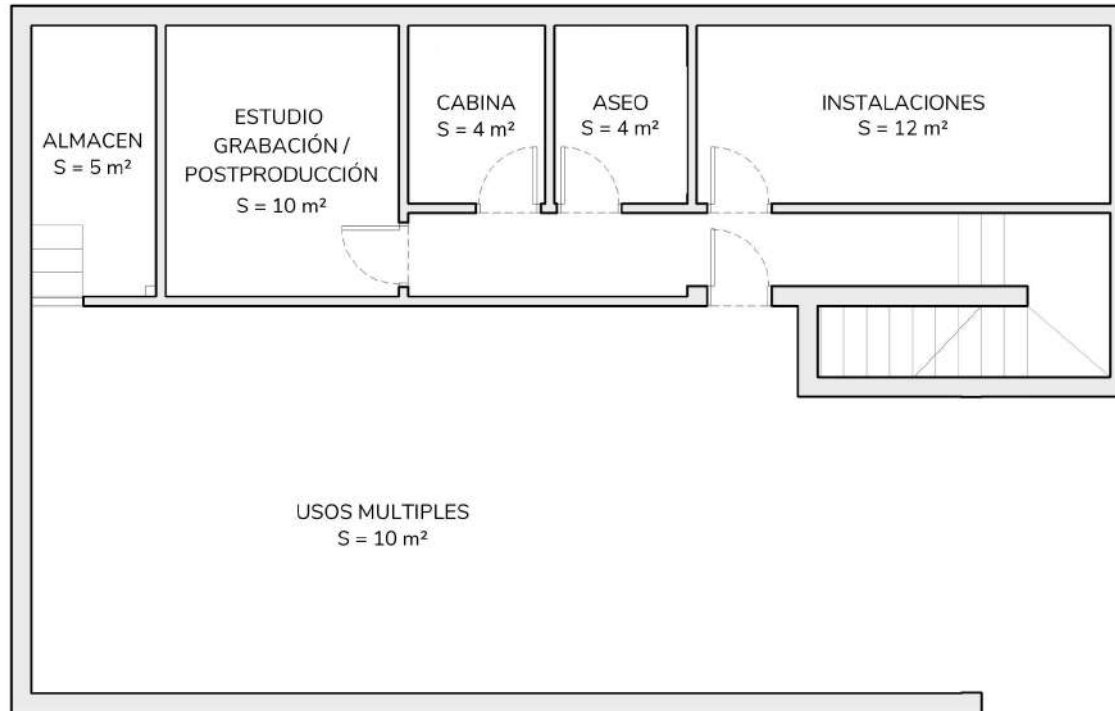

Instalaciones