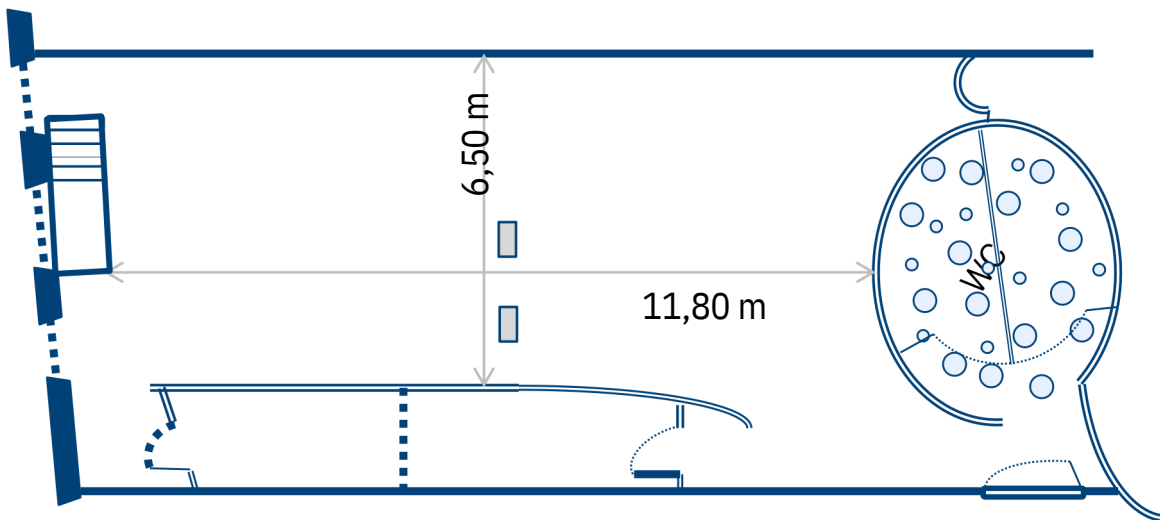

EXIT

Es lo que puedes imaginar es real

Adesso

Multiple sticky notes in various colors (yellow, green, blue, pink, orange) are attached to a wooden wall panel.

Palacio de los Infantes Espacio Crea

E U R O F O R U M

P0

Altura: 3,93 m