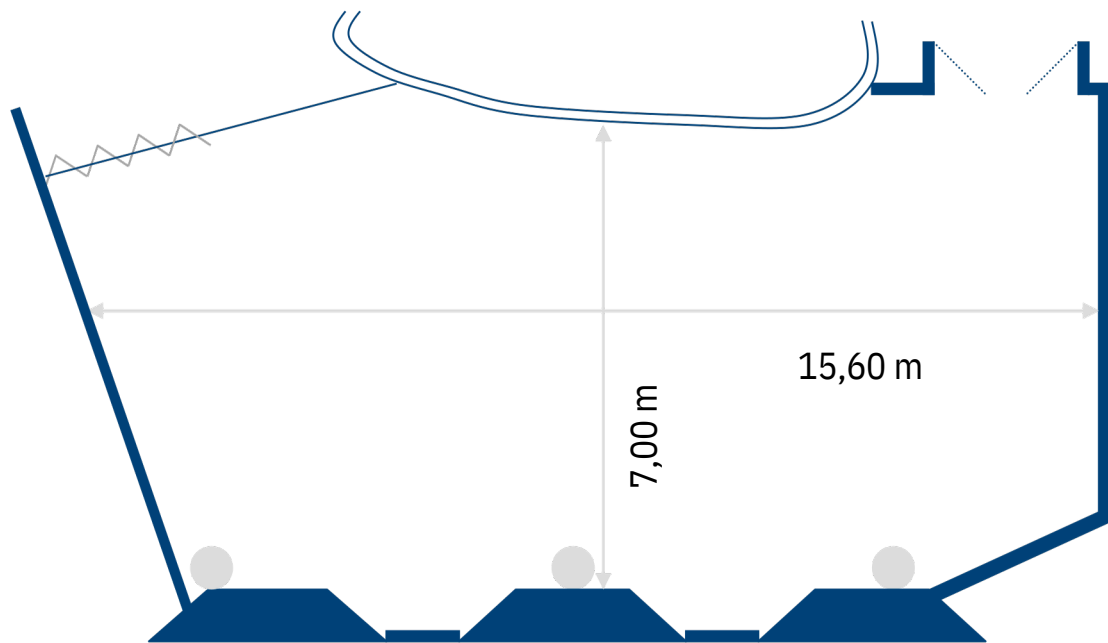

# Palacio de los Infantes

## Sala 1

EUROFORUM

Altura: 2,50 m  
Superficie: 109 m<sup>2</sup>

 Panel móvil