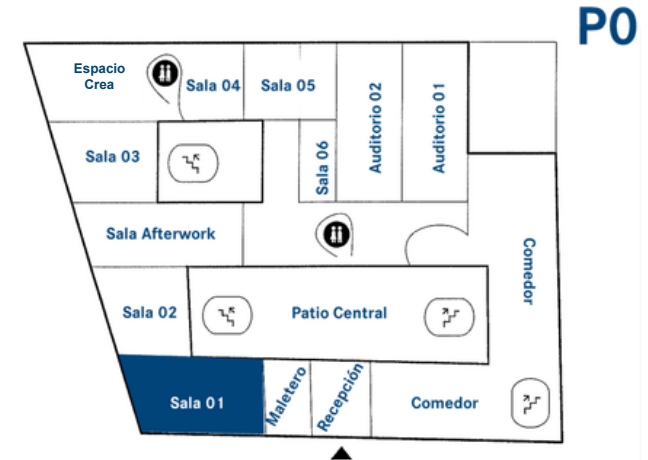

# Palacio de los Infantes

## Sala 1

EUROFORUM

Altura: 2,50 m  
Superficie: 109 m<sup>2</sup>

 Panel móvil