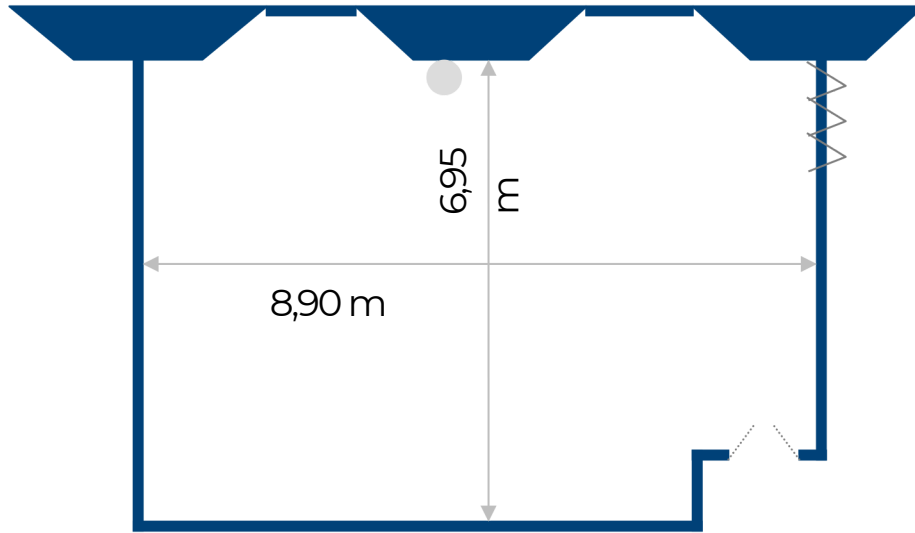

# Palacio de los Infantes Sala 10

E U R O F O R U M

Altura 2,60 m  
Superficie: 62 m<sup>2</sup>

P1

 Panel móvil