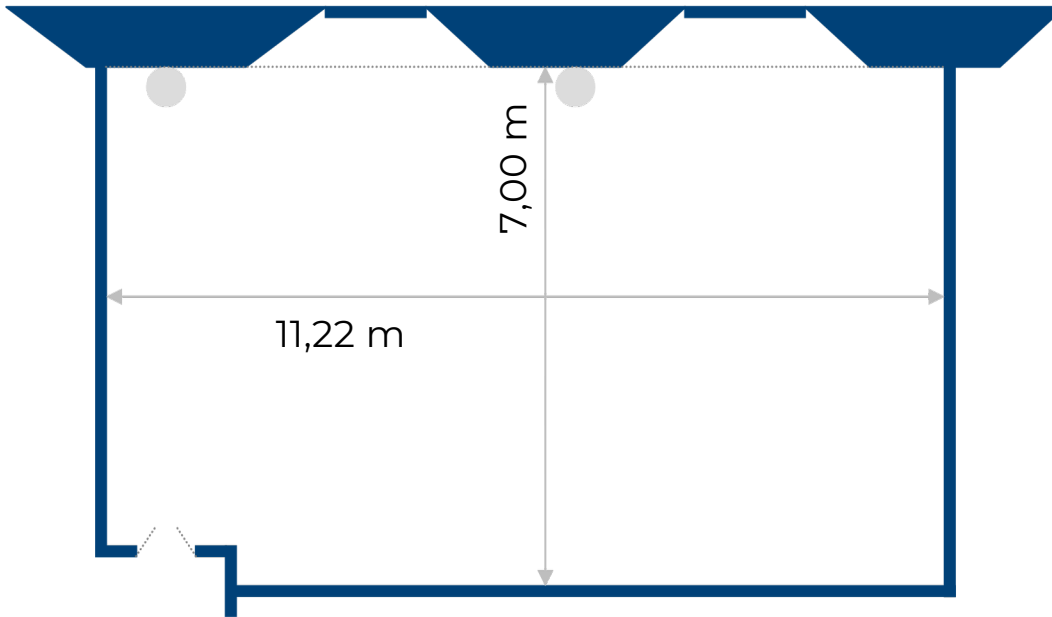

Palacio de los Infantes

Sala 11

E U R O F O R U M

P1

Altura 2,60 Superficie
119,08 m²