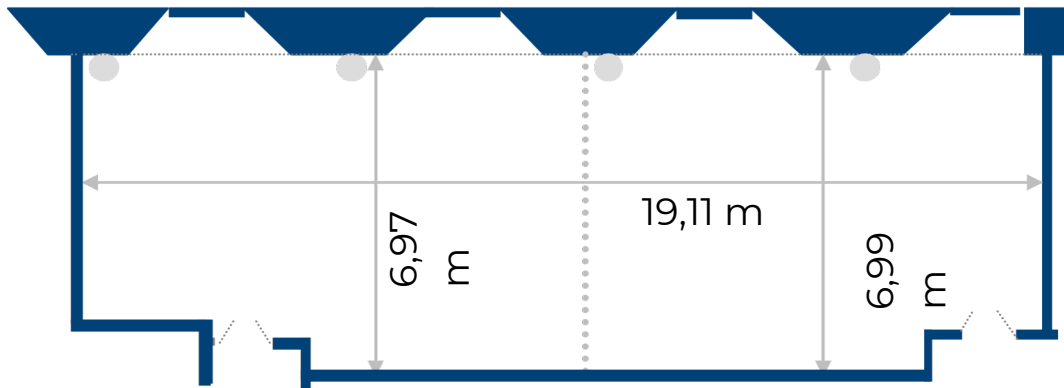

Palacio de los Infantes

Sala 12+13

E U R O F O R U M

P1

Altura 2,60 m

Superficie 133,57 m²