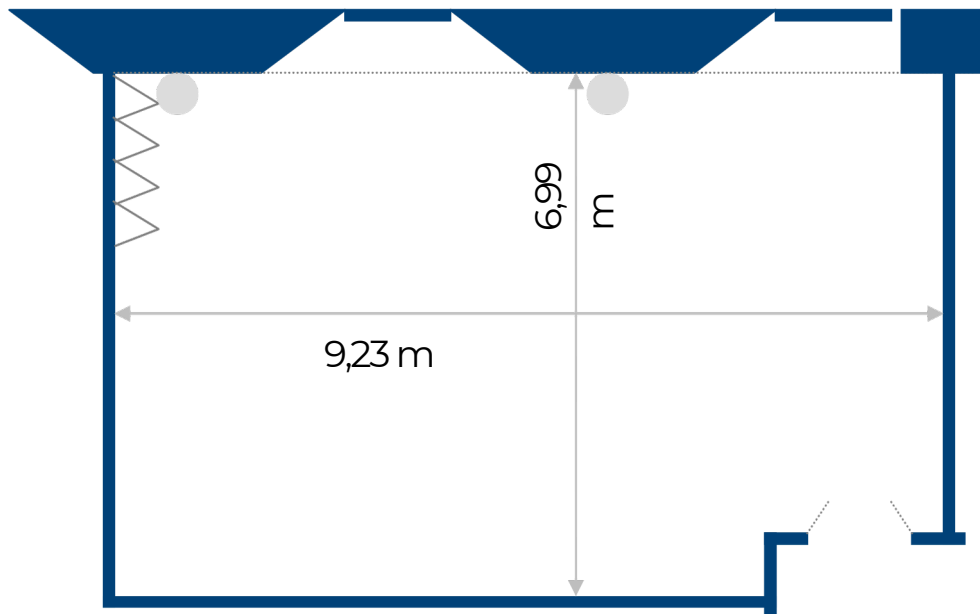

Palacio de los Infantes Sala 12

E U R O F O R U M

P1

Altura 2,60 m
Superficie: 64,51 m²

 Panel móvil