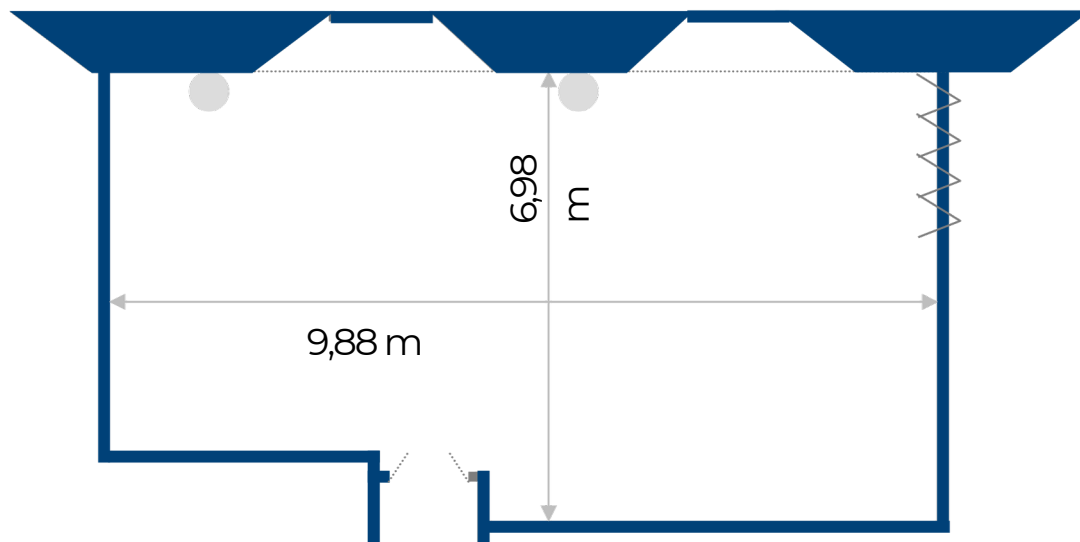

# Palacio de los Infantes Sala 13

E U R O F O R U M

P1

Altura 2,60 m  
Superficie 68,86 m<sup>2</sup>

 Panel móvil