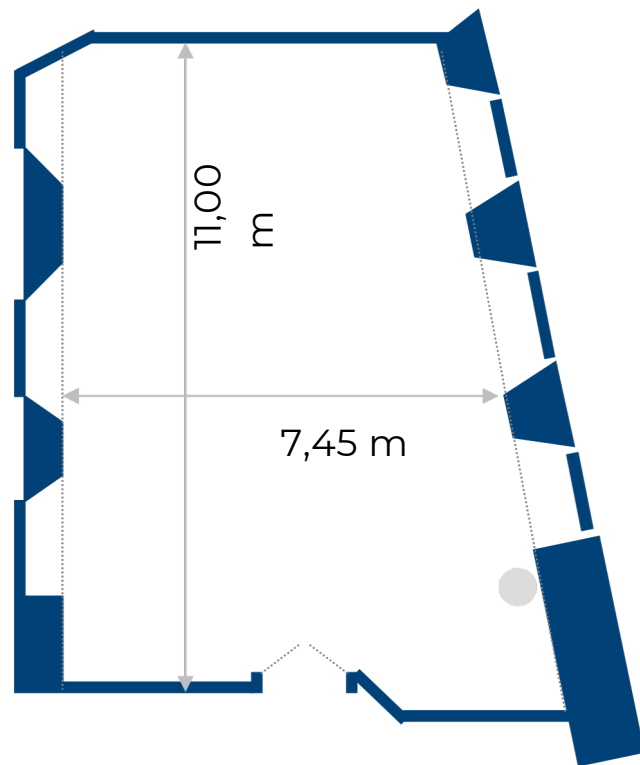

Palacio de los Infantes Sala 14

E U R O F O R U M

Altura 2,95 m
Superficie 81,95 m²

P2