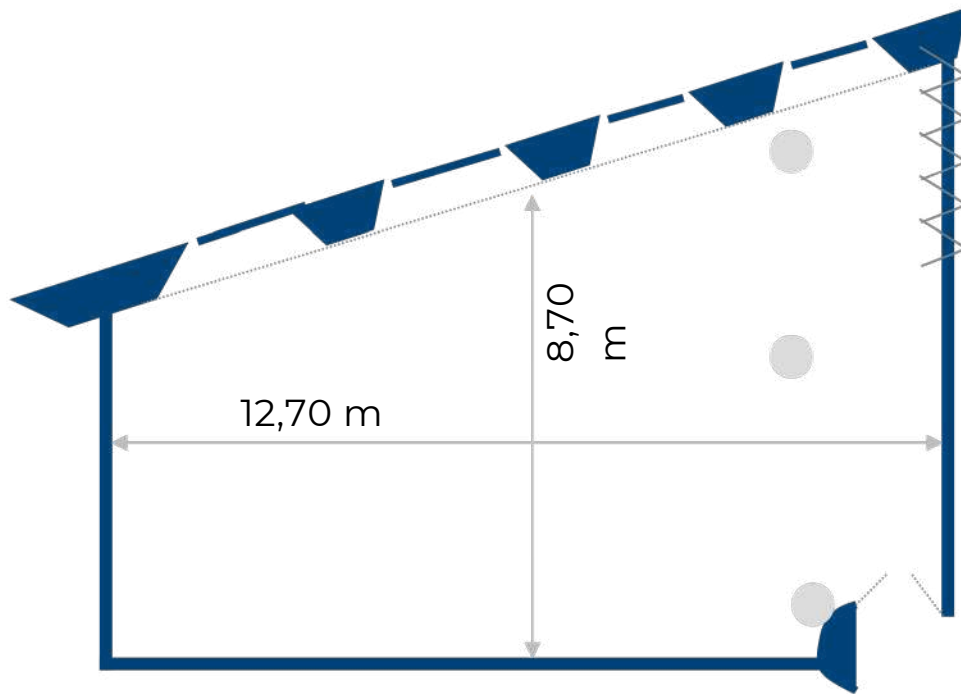

Palacio de los Infantes

Sala 16

E U R O F O R U M

P2

Altura 2,95 m
Superficie: 67m²

Panel móvil