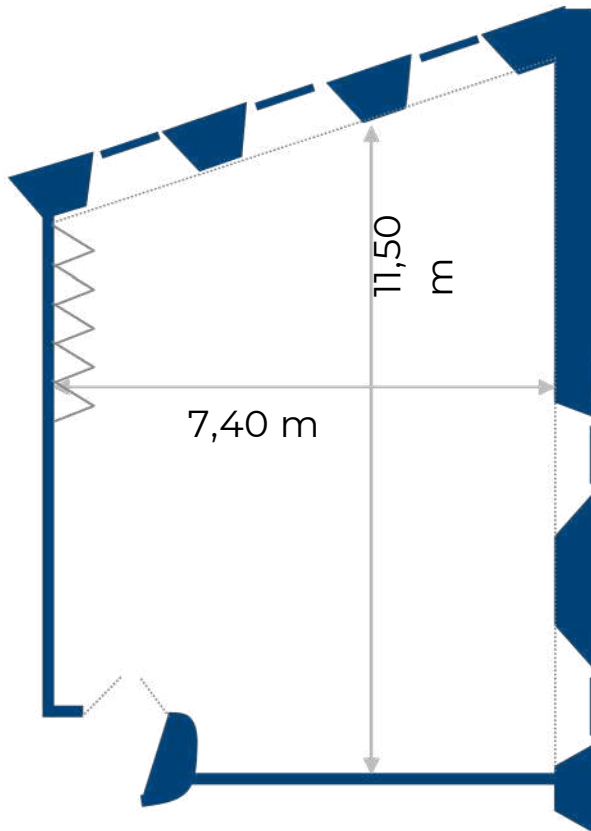

Palacio de los Infantes

Sala 17

Altura 2,95 m
Superficie: 85 m²

Panel móvil