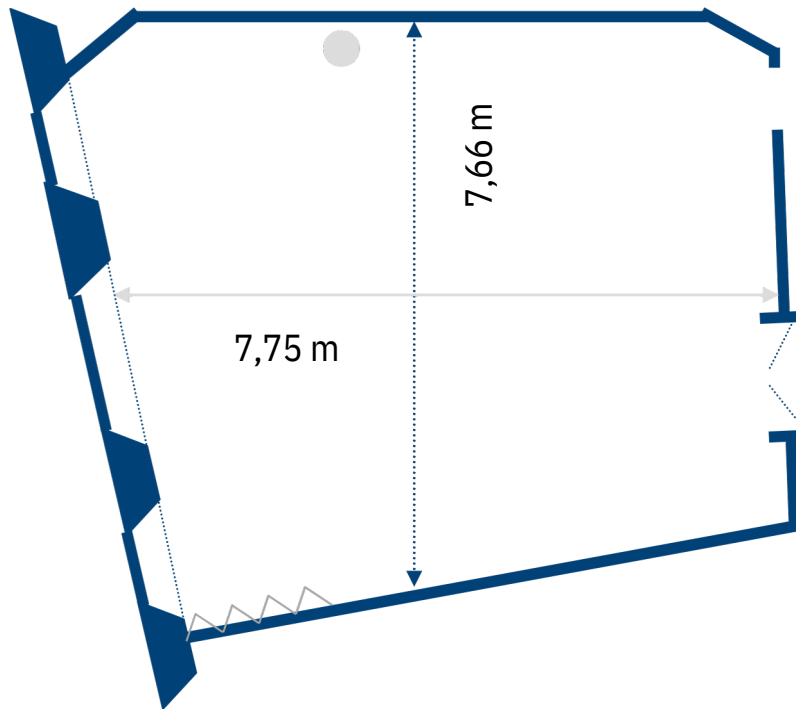

Palacio de los Infantes

Sala 2

E U R O F O R U M

P0

Altura: 2,49 m
Superficie: 59 m²

 Panel móvil