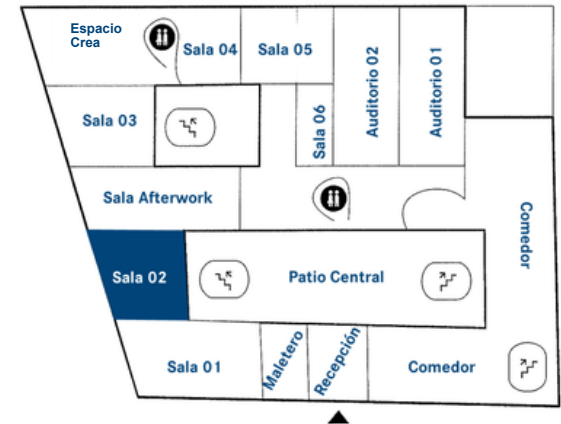

Palacio de los Infantes

Sala 2

E U R O F O R U M

P0

Altura: 2,49 m
Superficie: 59 m²

 Panel móvil