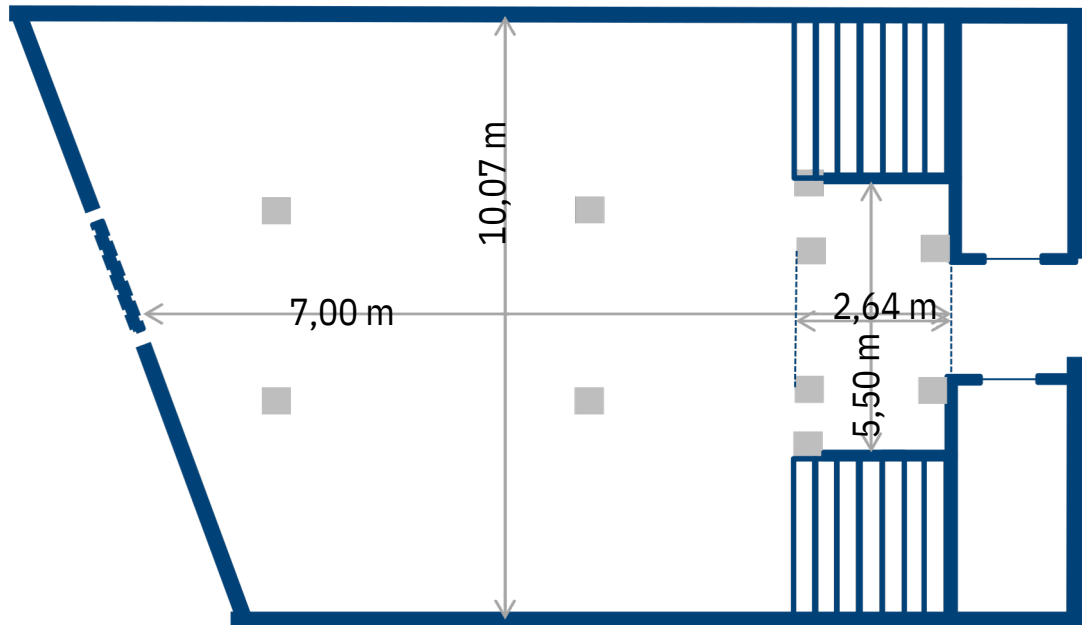

EUROFORUM

Palacio de los Infantes

Sala 3

E U R O F O R U M

Altura: 4,53 m
Superficie: 71 m²