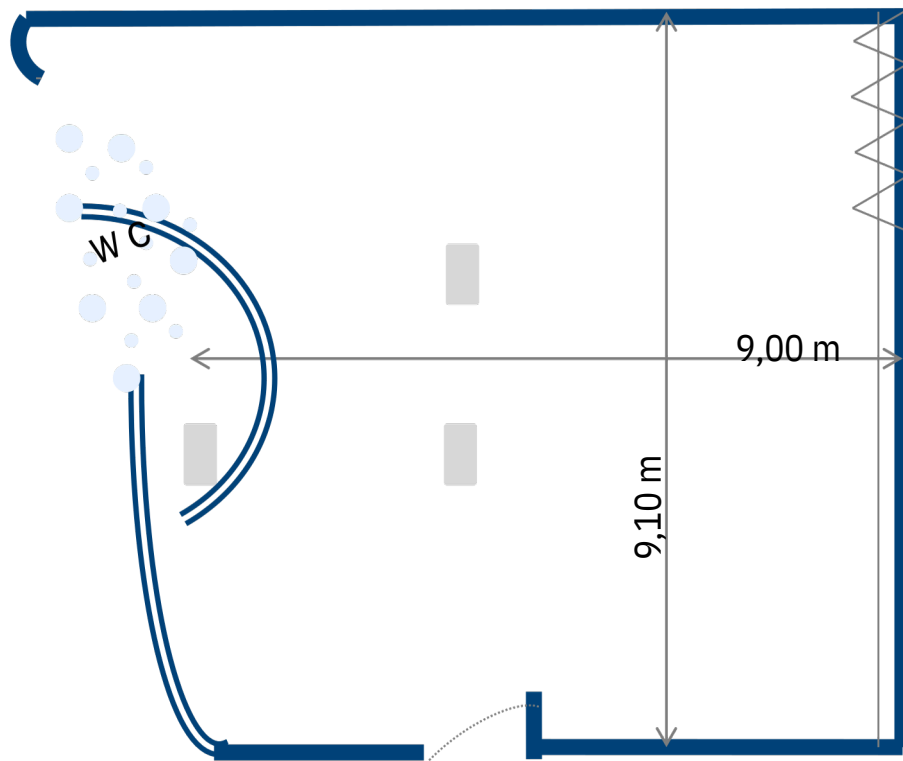

Palacio de los Infantes

Sala 4

EUROFORUM

P0

Altura: 3,93 m
Superficie: 82 m²

 Panel móvil