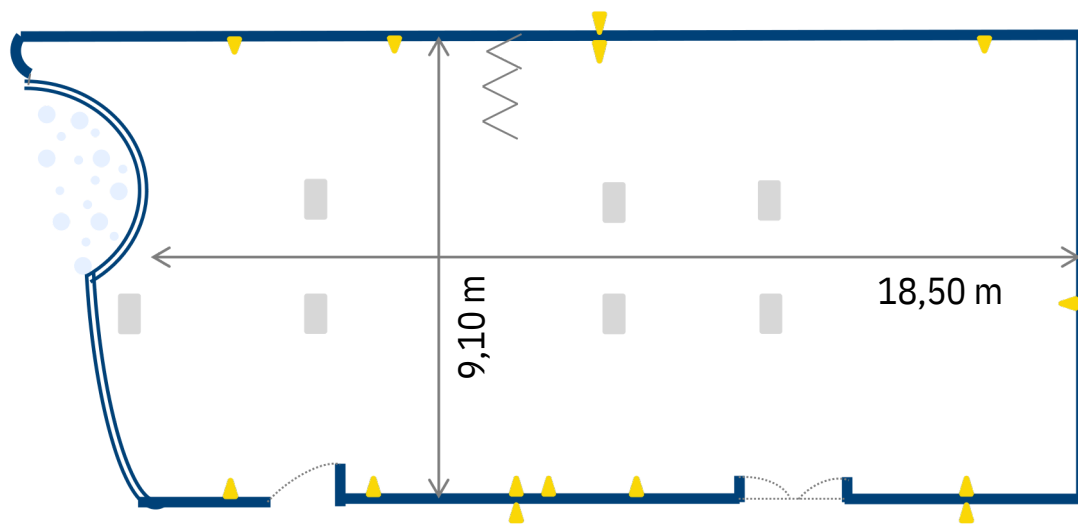

# Palacio de los Infantes

## Sala 4+5

E U R O F O R U M

P0

Altura: 3,93 m  
Superficie: 168 m<sup>2</sup>

 Conexión a la red eléctrica  
 Panel móvil