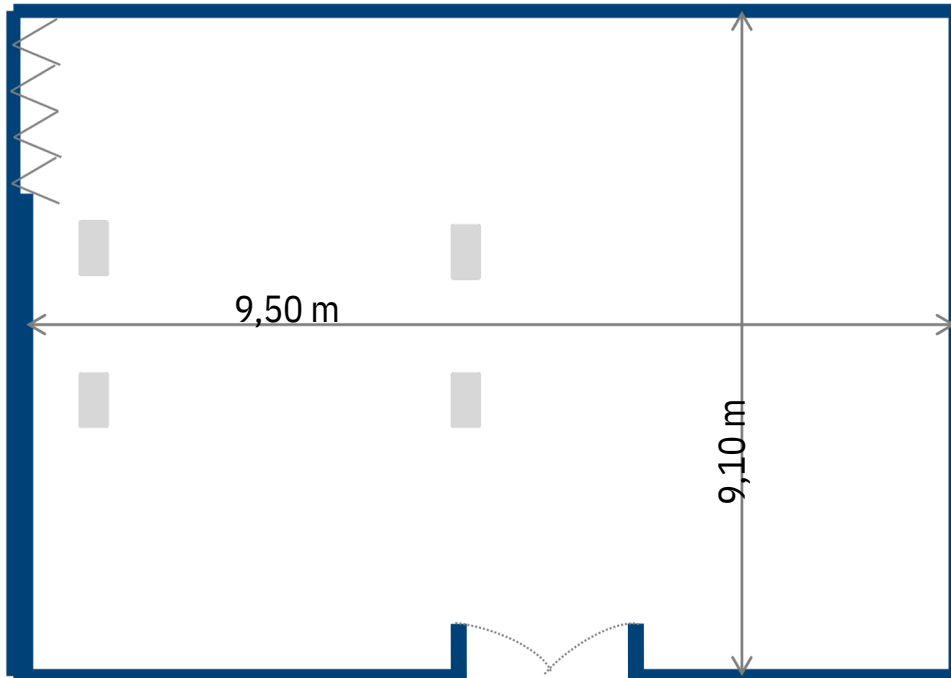

Palacio de los Infantes

Sala 5

P0

Altura: 3,93 m
Superficie: 86 m²

 Panel móvil