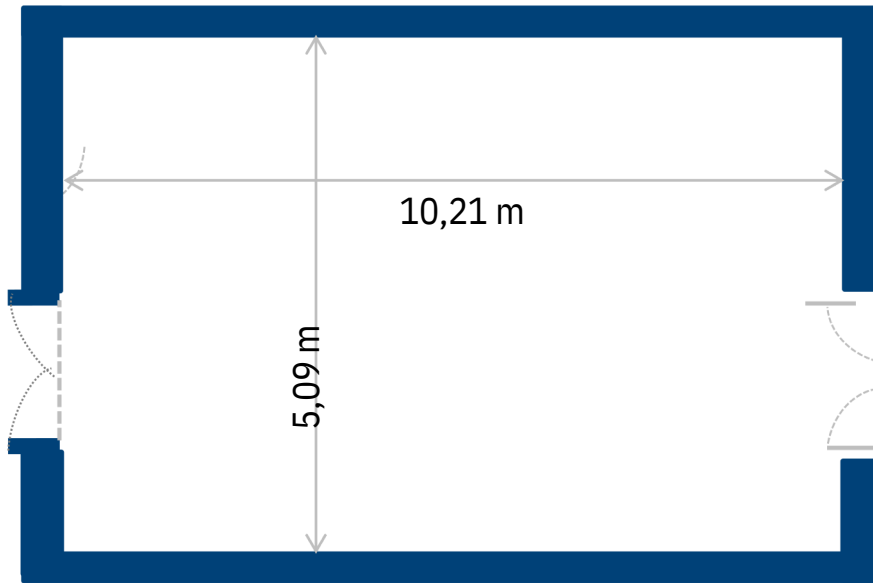

Palacio de los Infantes

Sala 6

E U R O F O R U M

P0

Altura: 4,57 m
Superficie: 52 m²