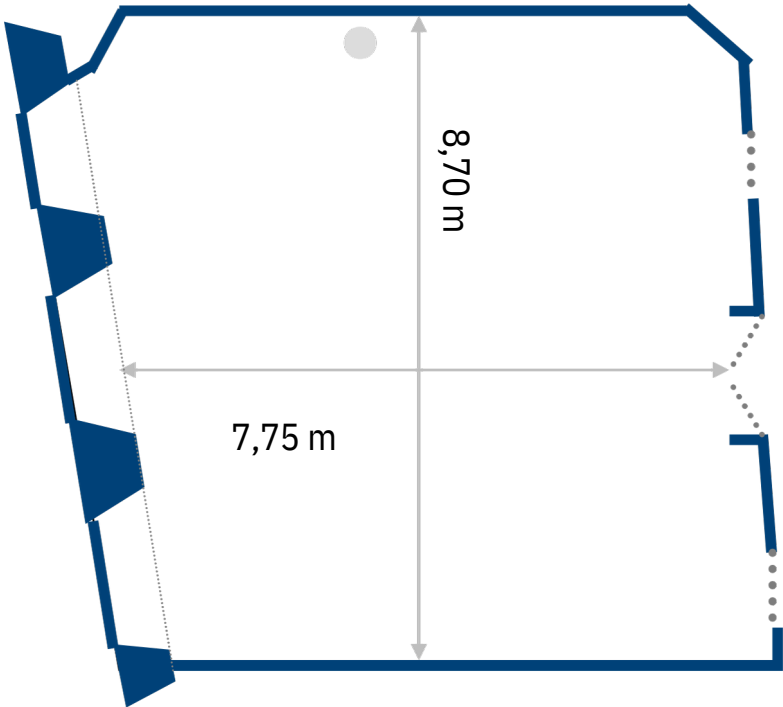

Palacio de los Infantes

Sala 7

P1

Altura 2,60 m
Superficie: 67m²