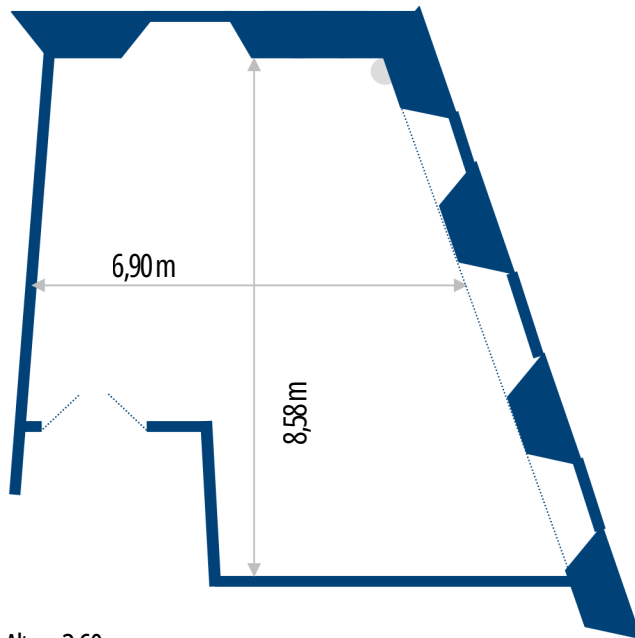

# Palacio de los Infantes

## Sala 8

E U R O F O R U M

Altura 2,60 m  
Superficie: 59 m<sup>2</sup>

P1