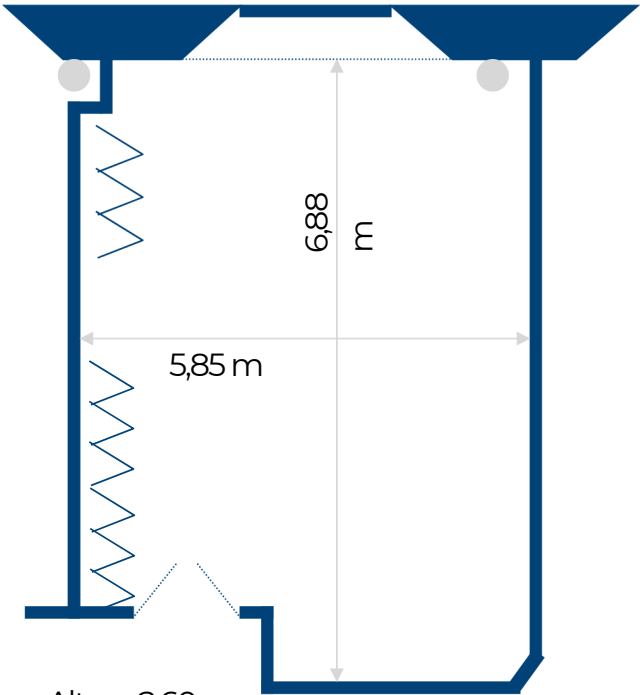

Palacio de los Infantes Sala 9

Altura 2,60 m
Superficie: 40 m²

P1

 Panel móvil