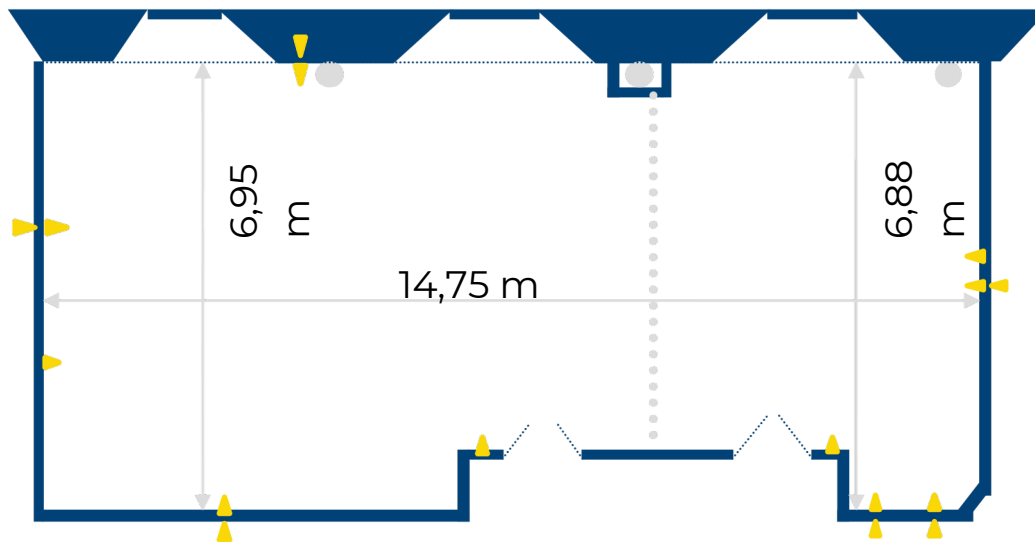

## Sala 9+10

EUROFORUM

P1

Altura 2,60 m  
Superficie: 102 m<sup>2</sup>

▲ Conexión a la red eléctrica