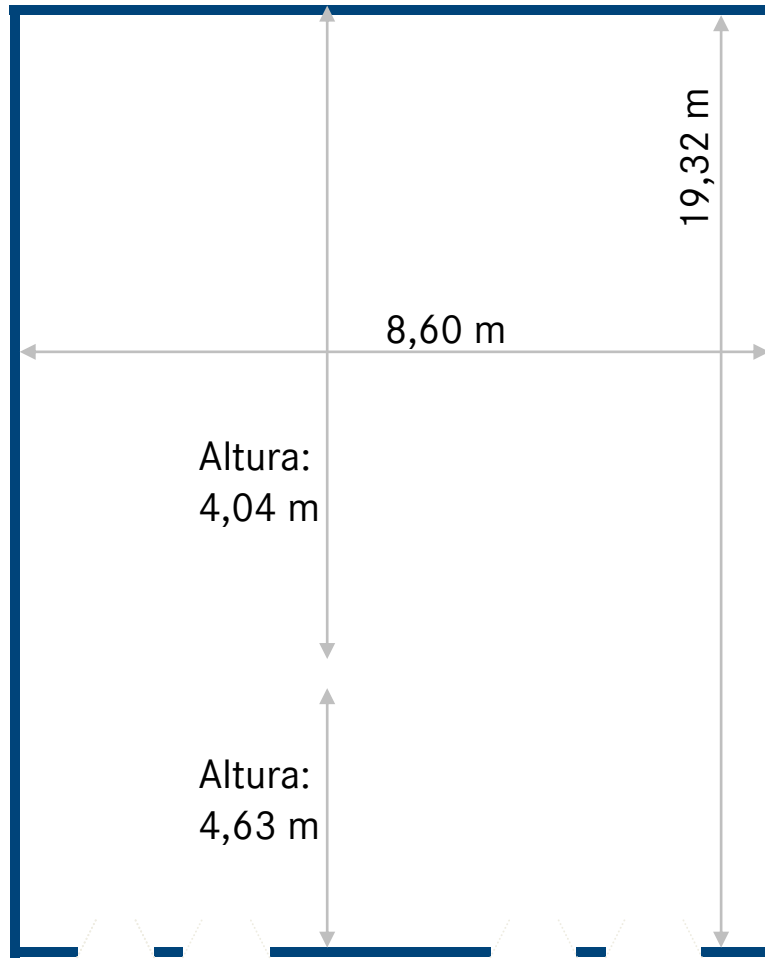

Palacio de los Infantes

Auditorio 1

E U R O F O R U M

Superficie: 166 m²