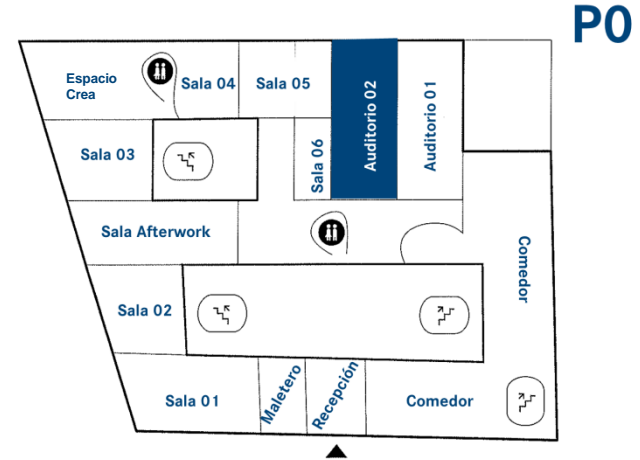

Palacio de los Infantes

Auditorio 2

E U R O F O R U M

Superficie: 176 m²

 Panel móvil

P0