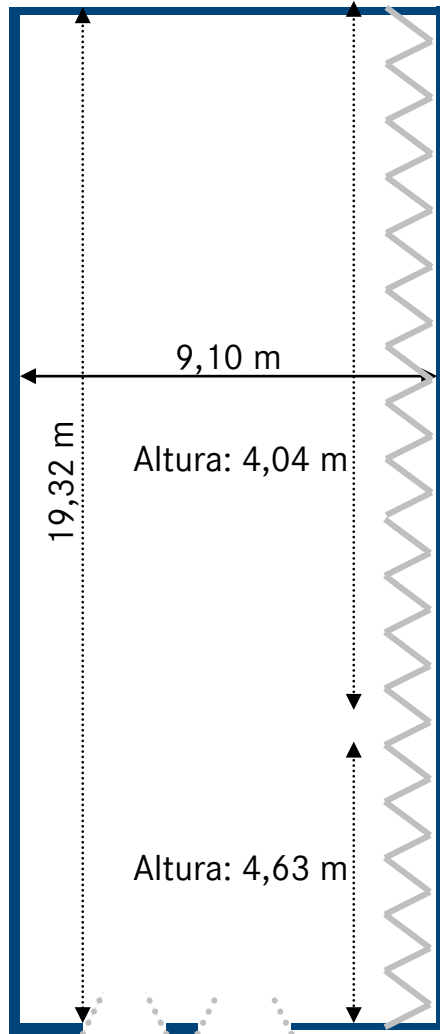

Palacio de los Infantes

Auditorio 2

E U R O F O R U M

Superficie: 176 m²

 Panel móvil

P0