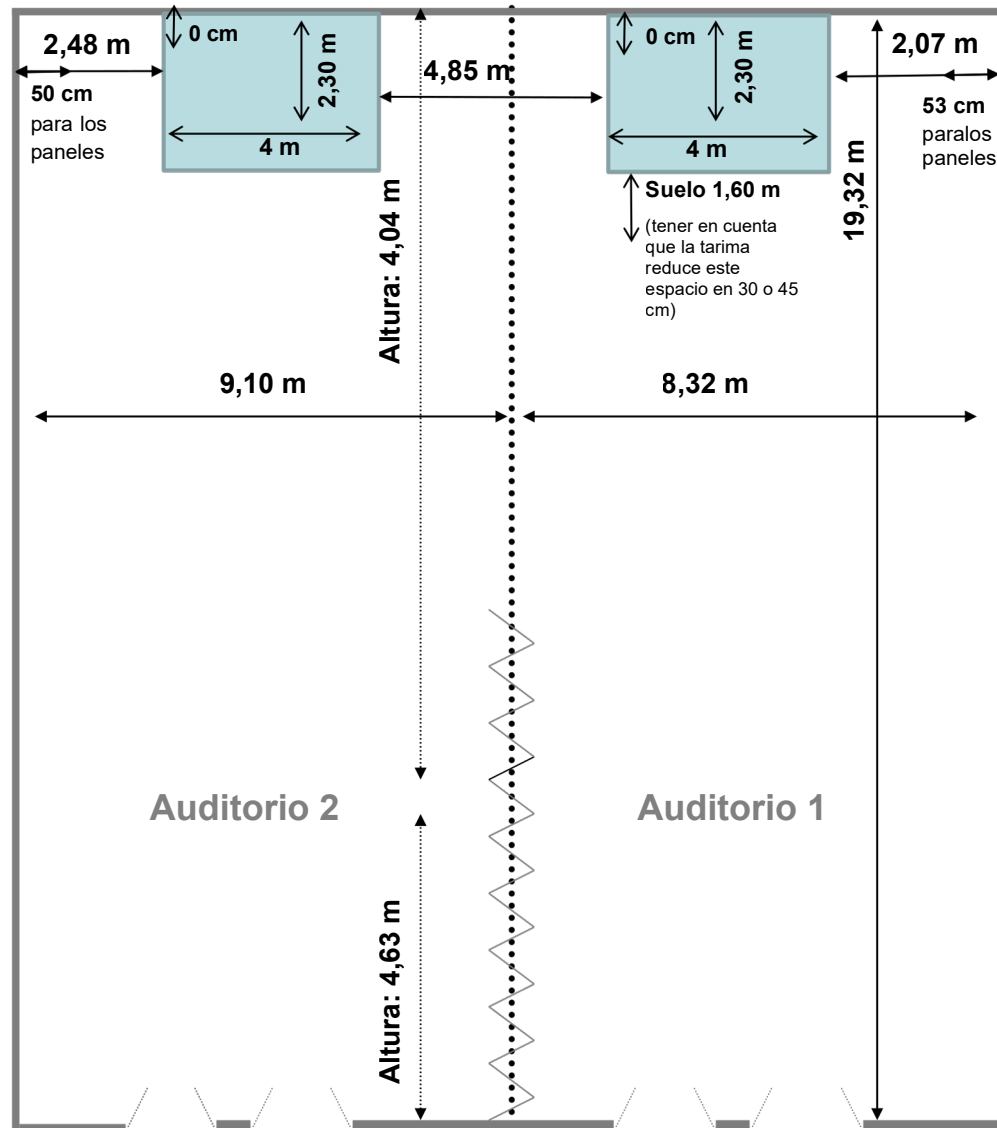

Auditorio 2 + Auditorio 1

Tarima (por módulo): 2,40 x 1,80 metros
 Proyector: LCD láser de 8.000 lúmens
 Pantalla 16:9