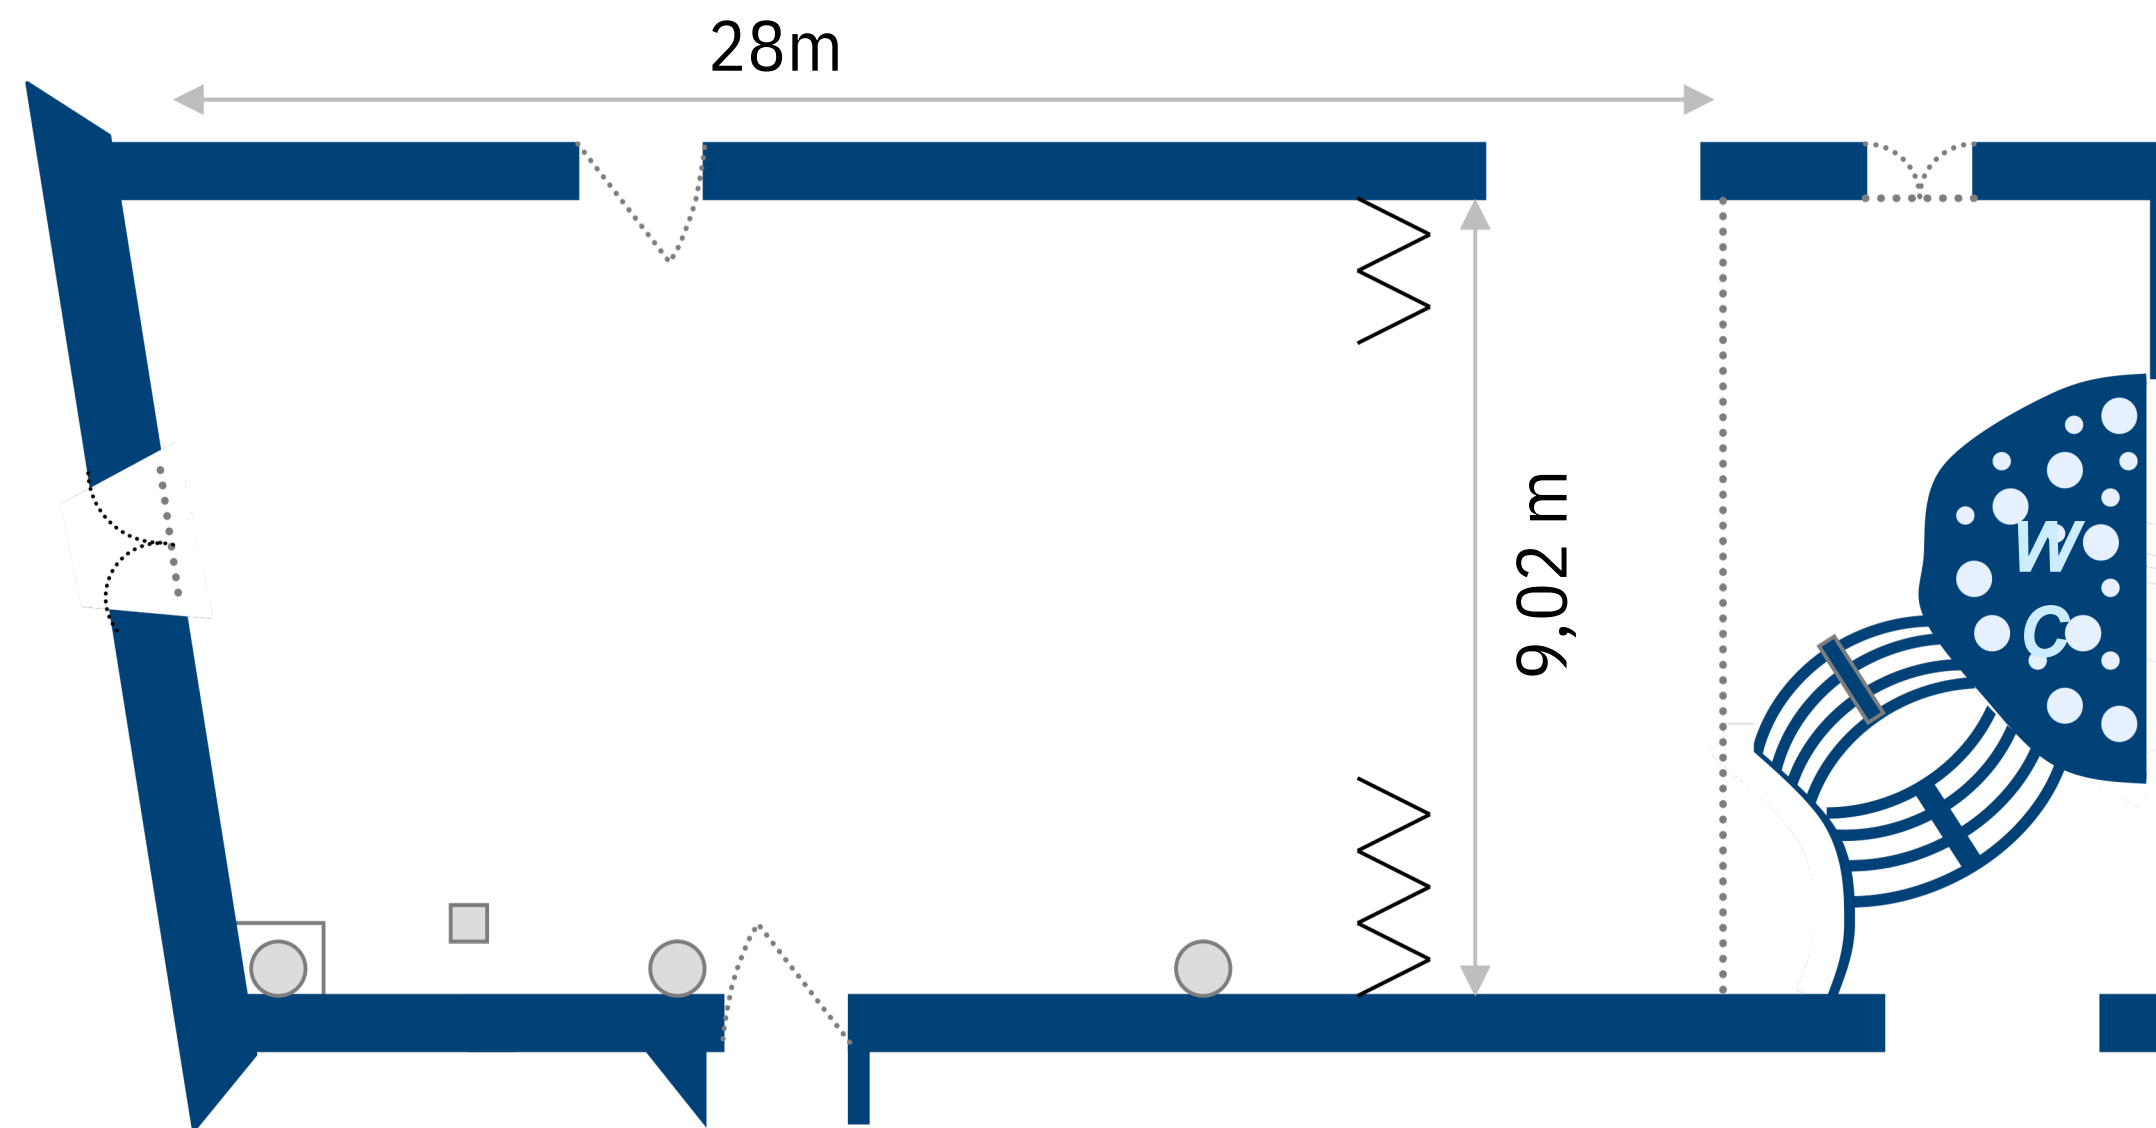

Palacio de los Infantes

SalaAfterwork

E U R O F O R U M

P0

Altura 4,61 m
Superficie: 186 m²

Panel móvil