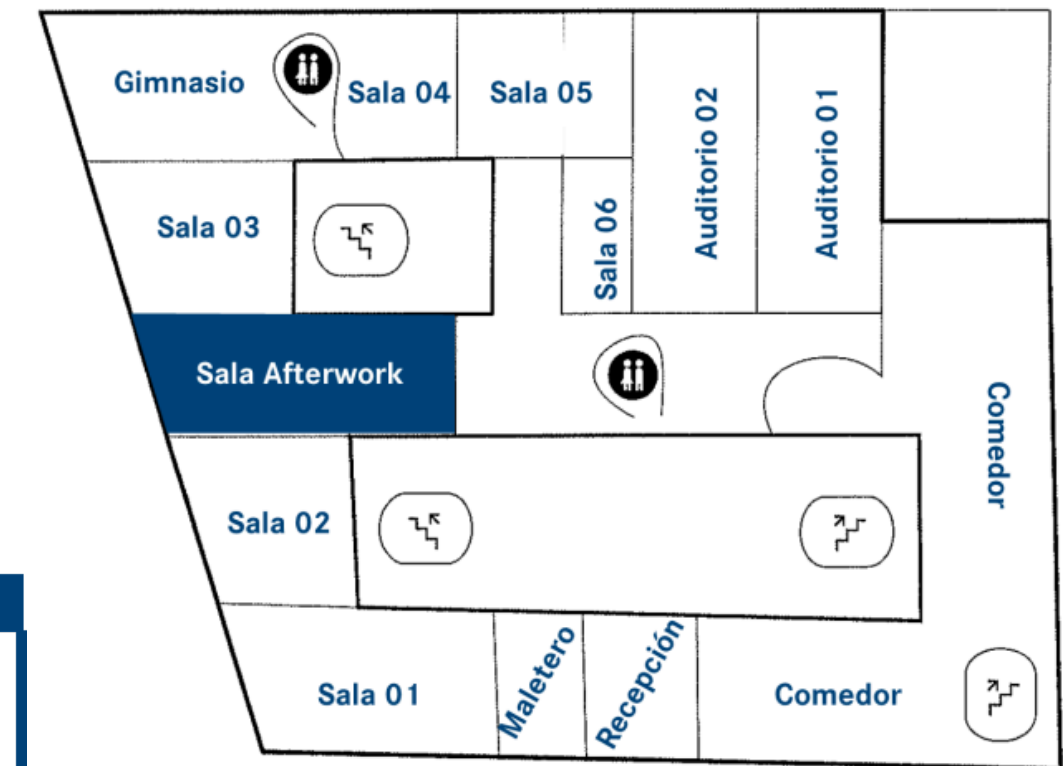

Palacio de los Infantes

SalaAfterwork

E U R O F O R U M

P0

Altura 4,61 m
Superficie: 186 m²

Panel móvil