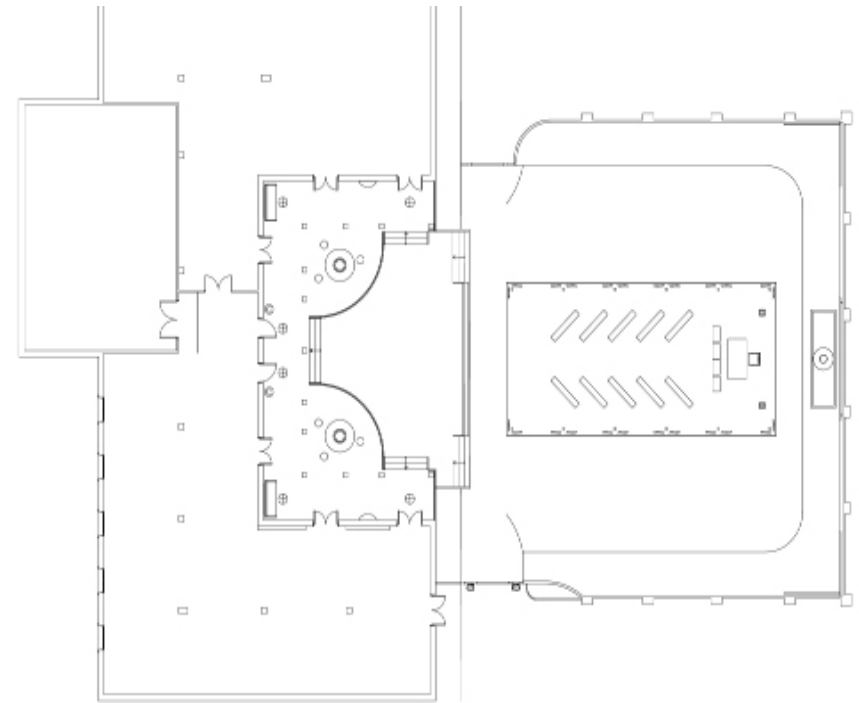

LOS PORCHES

- 800 m2 aprox. de espacio con luz natural
- Dispone de un porche de 250 m2 con zona chill-out
- Capacidad para 450 comensales en banquete y 550 en cocktail.
- Acceso directo a de jardines y fuentes.
- Salida independiente de camareros
- Guardarropa y aseos independientes.
- Parking

LA QUINTA DE ILLESCAS

FINCA LAS LUNAS

- Disponibilidad de 4 espacios interiores con diferentes capacidades para reuniones de trabajo
- Capacidad para 170 comensales en banquete y 400 en cocktail.
- Acceso a grandes jardines con 2 pabellones de cristal
- Posibilidad de blackout
- Posibilidad de realizar cenas en el exterior
- Zona chill-out
- Guardarropa y aseos independientes.
- Salida independiente de camareros
- Parking

LA QUINTA DE ILLESCAS

CASA DE LAS FLORES

- Espacio independiente de 300m2 aprox. con luz natural.
- Dispone de un porche de 150m2.
- Posibilidad de blackout
- Capacidad para 200 comensales en banquete y 300 en cocktail.
- Zona chill-out
- Pabellón de cristal para reuniones o cocktails
- Salida independiente de camareros
- Guardarropa y aseos independientes.
- Parking