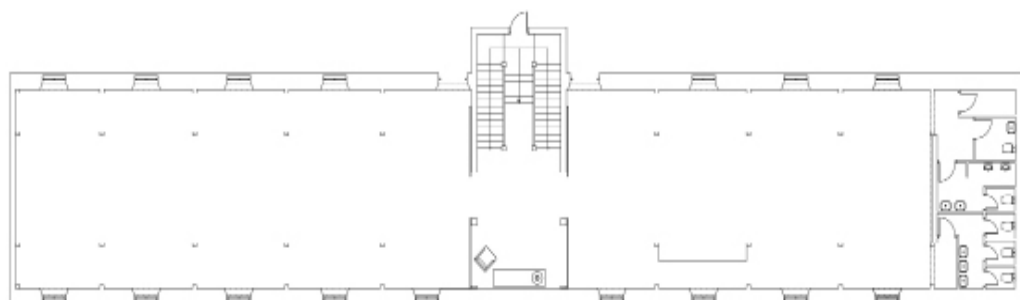

LA QUINTA DE ILLESCAS

FINCA LAS LUNAS

- Disponibilidad de 4 espacios interiores con diferentes capacidades para reuniones de trabajo
- Capacidad para 170 comensales en banquete y 400 en cocktail.
- Acceso a grandes jardines con 2 pabellones de cristal
- Posibilidad de blackout
- Posibilidad de realizar cenas en el exterior
- Zona chill-out
- Guardarropa y aseos independientes.
- Salida independiente de camareros
- Parking