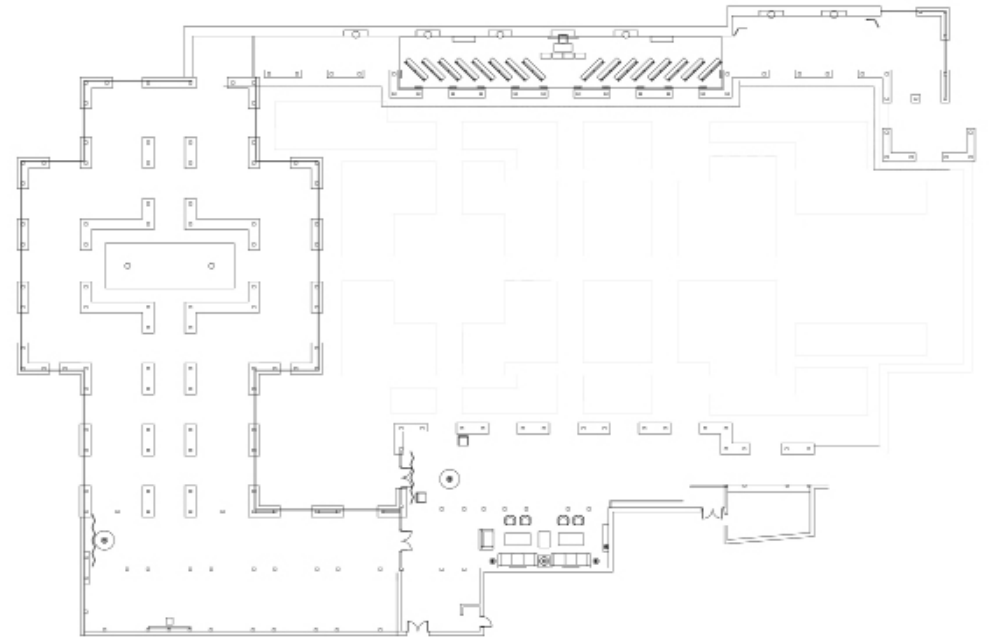

La versatilidad de La Quinta de Illescas hace que se pueda dividir en tres espacios diferentes dependiendo de la necesidad de cada evento

- Los Porches
- Finca Las Lunas
- Casa de las Flores

LA QUINTA DE ILLESCAS

LOS PORCHES

- 800 m2 aprox. de espacio con luz natural
- Dispone de un porche de 250 m2 con zona chill-out
- Capacidad para 450 comensales en banquete y 550 en cocktail.
- Acceso directo a de jardines y fuentes.
- Salida independiente de camareros
- Guardarropa y aseos independientes.
- Parking