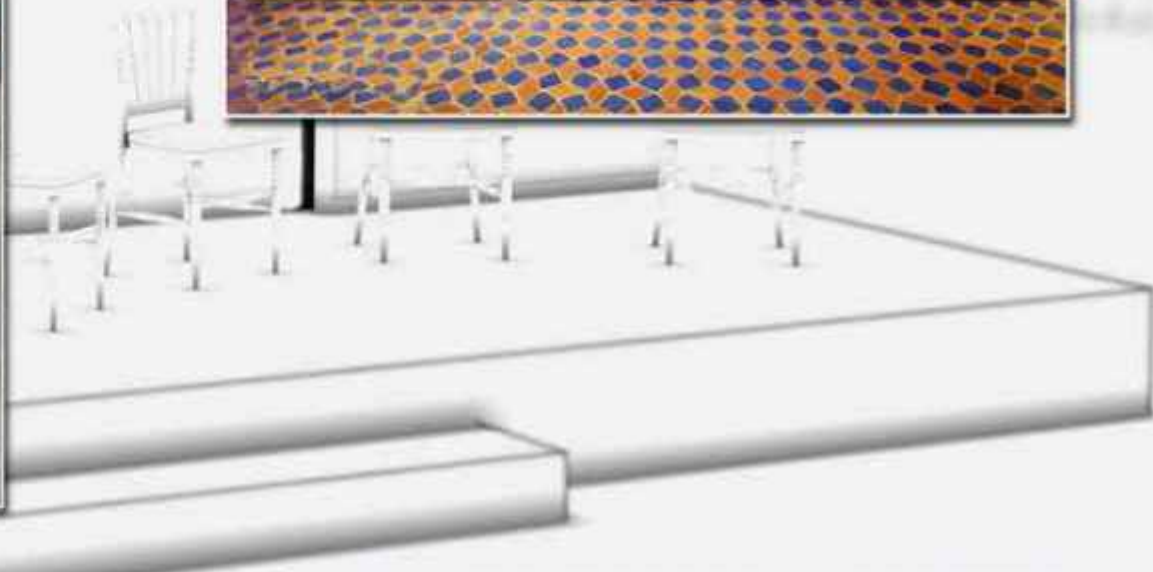

SOSTENIBILIDAD

Estamos comprometidos con la sostenibilidad. Implementamos recursos continuamente, para conseguir ser una compañía más sostenible y respetuosa con el medio ambiente. Gestión de residuos, impresión latex sin disolventes, ahorro de papel y celulosa, iluminación led de bajo consumo, **reducción de emisiones...**