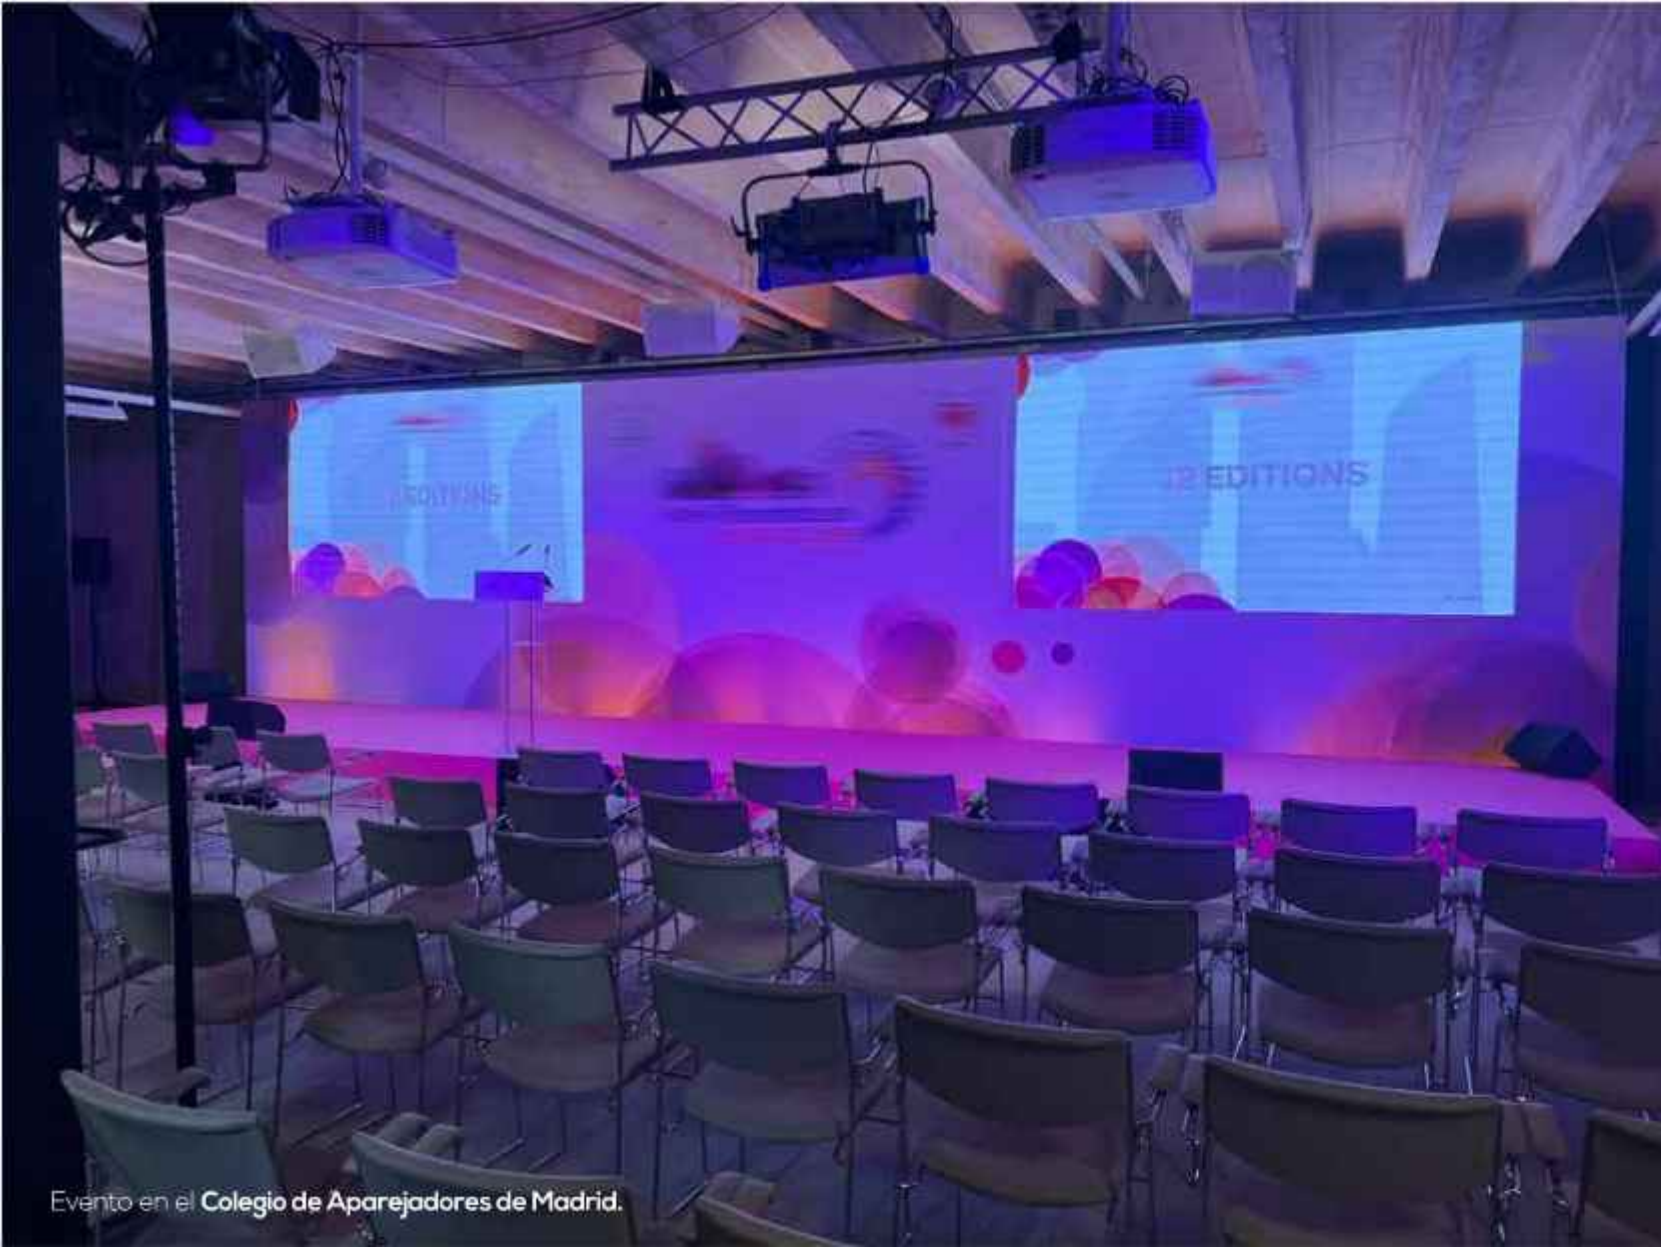

Evento en el Colegio de Aparejadores de Madrid.