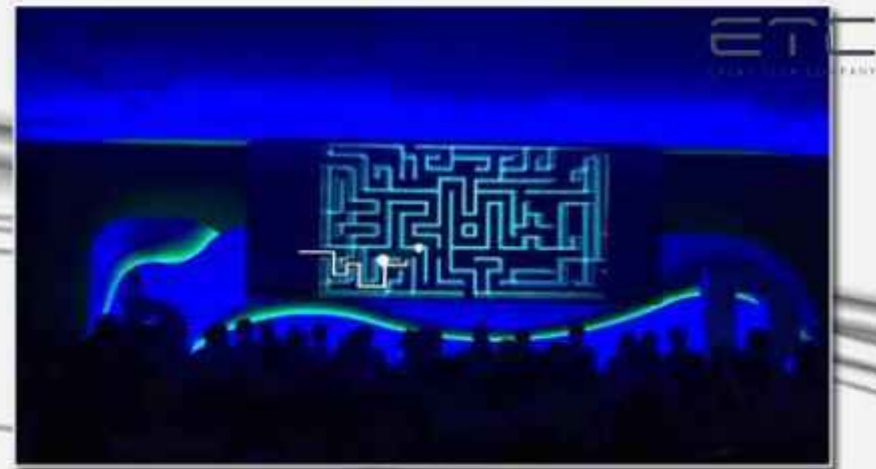

ESCENOGRAFÍA Y CARPINTERÍA

Montamos tu puesta en escena !!

Escenarios, mobiliario, moqueta, corpóreos,
materiales especiales...

Fabricamos y pintamos la carpintería necesaria.