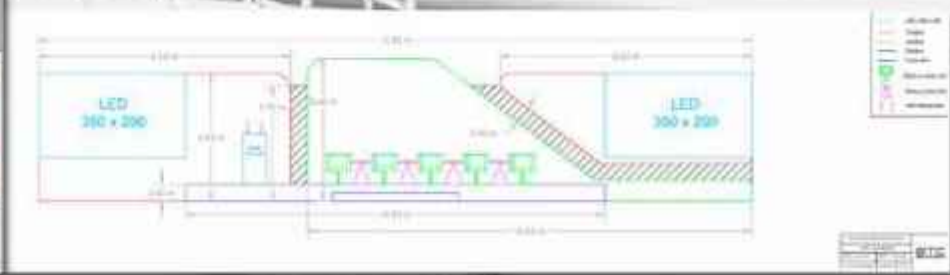

EMPEZAMOS ?

- Recepción Proyecto
 - Localización
 - Planimetría y 3D
- Propuesta técnica y escenográfica
 - Producción
 - Montaje

NECESIDADES/ RECEPCIÓN DE PROYECTO

Cuéntanos tu idea o la de tu Cliente, y que deseas conseguir.
Si tenéis una idea paraguas o story además de las necesidades...

LOCALIZACIÓN

Si lo estimas, podemos ir a localizar, medir el espacio, las condiciones de carga y descarga, almacenes para materiales ...

PLANIMETRÍA Y 3D

Podemos apoyarte con **planos detallados** implementando en el espacio el **sitting requerido**, y los elementos del montaje propuestos. Así mismo realizamos **vistas 3D** de cómo quedará tu evento. **También diseñamos** eventos realizables y **no dejamos nada al azar**. Realizamos planos técnicos, como vistas 3D "**marca blanca**" para apoyarte a vender tu proyecto.