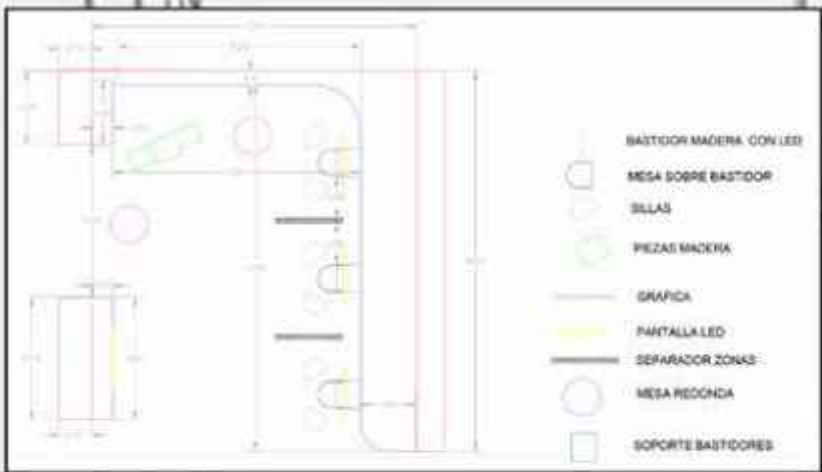

CONSULTORÍA, REGIDURÍA Y REALIZACIÓN

Somos tu partner!!! Sólo necesitas la consultoría técnica porque vas a un espacio con proveedores en exclusiva?? No te preocupes, realizamos la consultoría y control de tus proveedores para que tu evento sea un éxito. **Administramos tus contenidos y dirigimos al personal técnico** durante la acción.